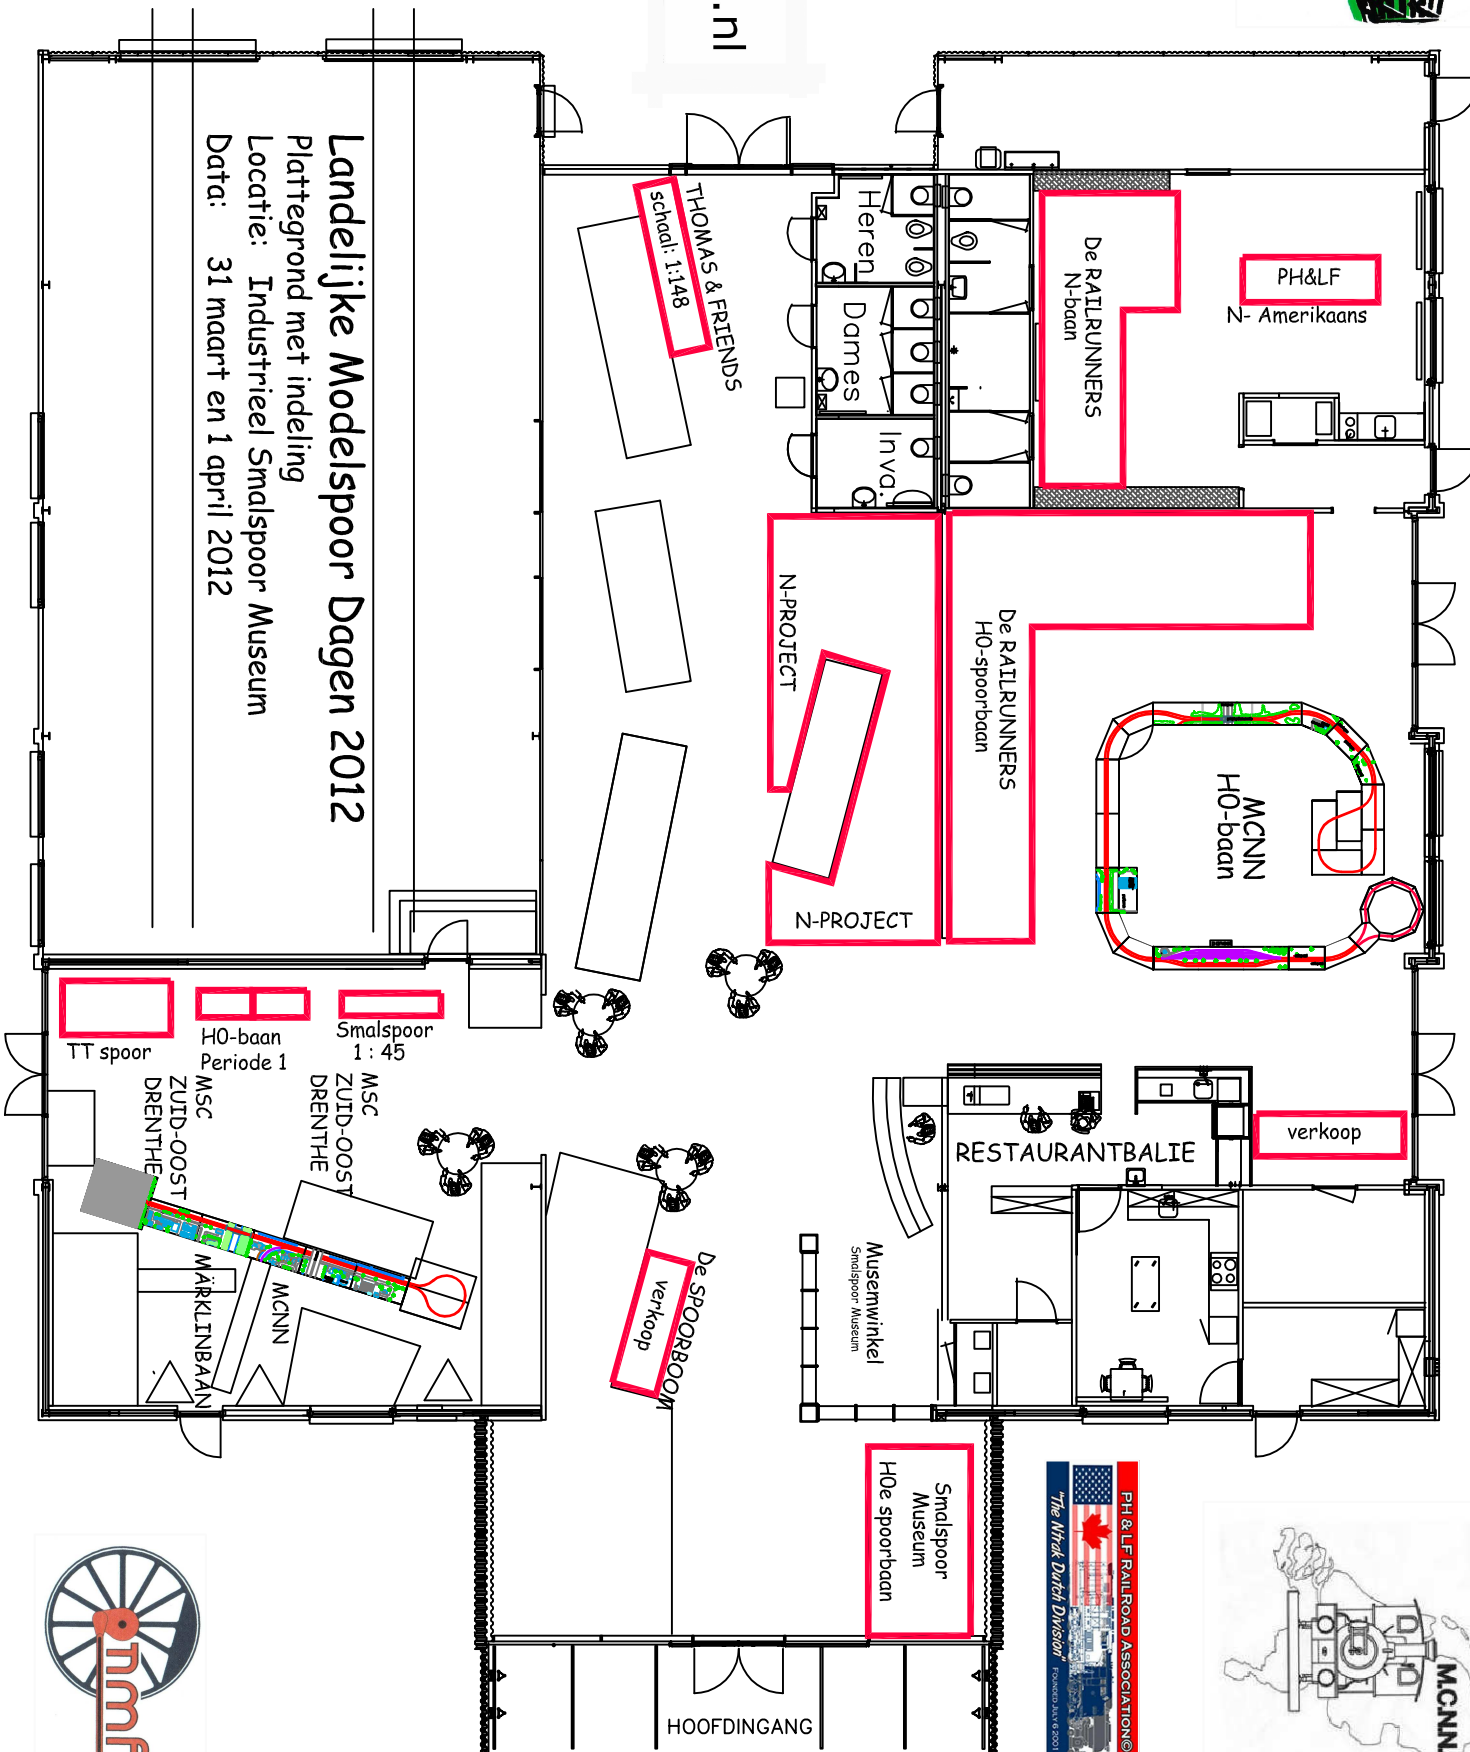

Industrieel Smalspoor Museum

NProject.nl

Railrunners
Modelspoorclub
Groningen

MSC Zuid-Oost Drenthe

PERRON: LGB-BAAAN, NAAR DE SMALSPOORTREINEN EN TERRAS BIJ MOOI WEER

Landelijke Modelspoor Dagen 2012
 Plattegrond met indeling
 Locatie: Industrieel Smalspoor Museum
 Data: 31 maart en 1 april 2012

TT spoor
 H0-baan
 Periode 1
 Smalspoor
 1: 45

MSC
 ZUID-OOST
 DRENTHE
 MSC
 ZUID-OOST
 DRENTHE

MARKLINBAAN
 MCNN